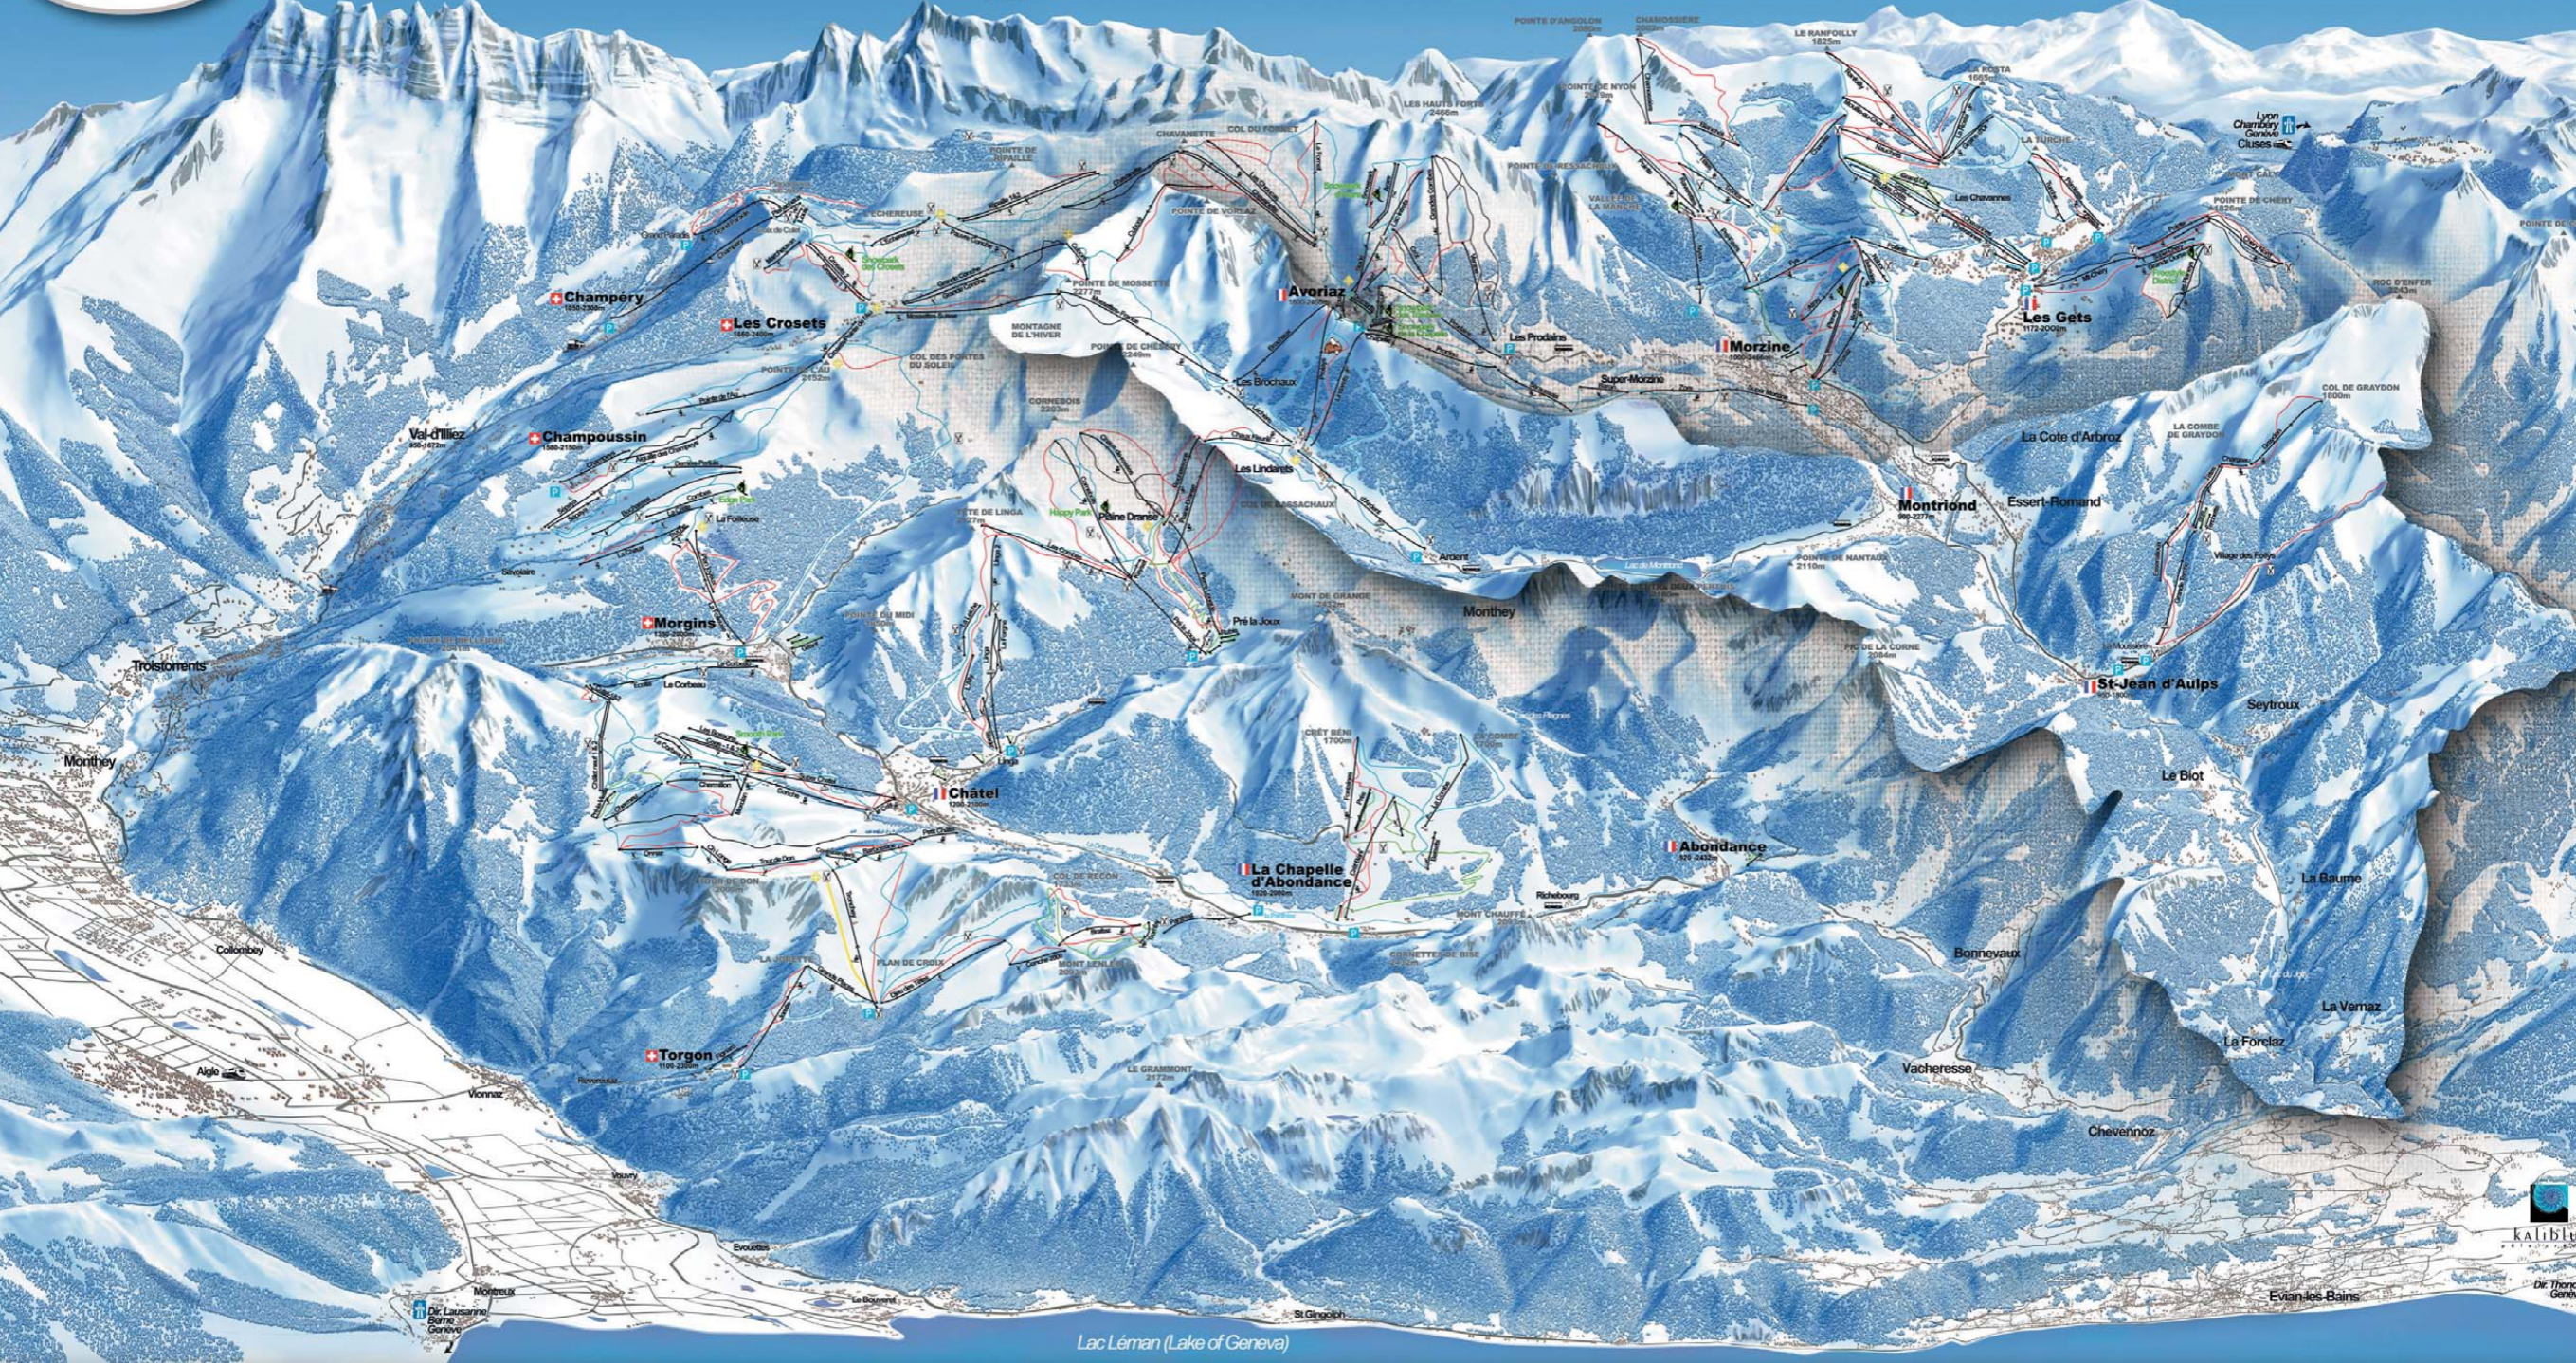

DENTS DU MIDI  
3257m

DENTS BLANCHES  
2756m

MONT BLANC  
4808m

Lac Léman (Lake of Geneva)